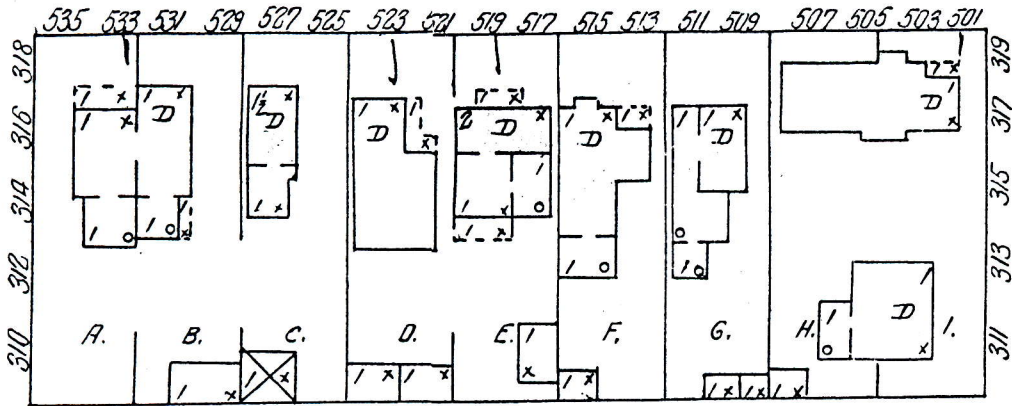

D.H.

13

4" W. PIPE

W. FRANCES

68

66

75'

75'