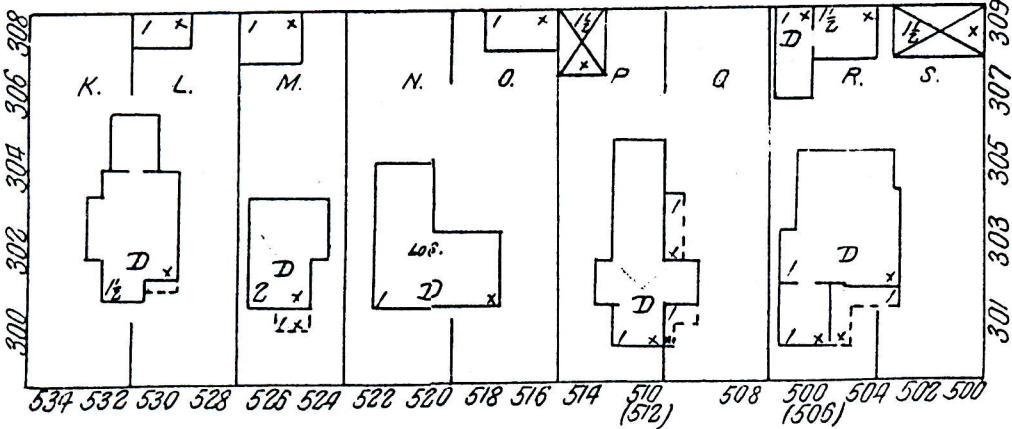

D.H.

13

4" W. PIPE

W. FRANCES

68

66

75'

75'