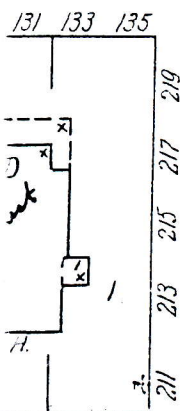

4" W. Pipe

E. HALLAM

(59)

(52)

D.H.

75'

75'

72

E. BLEEKER

4" W. Pipe

(54)

(54)